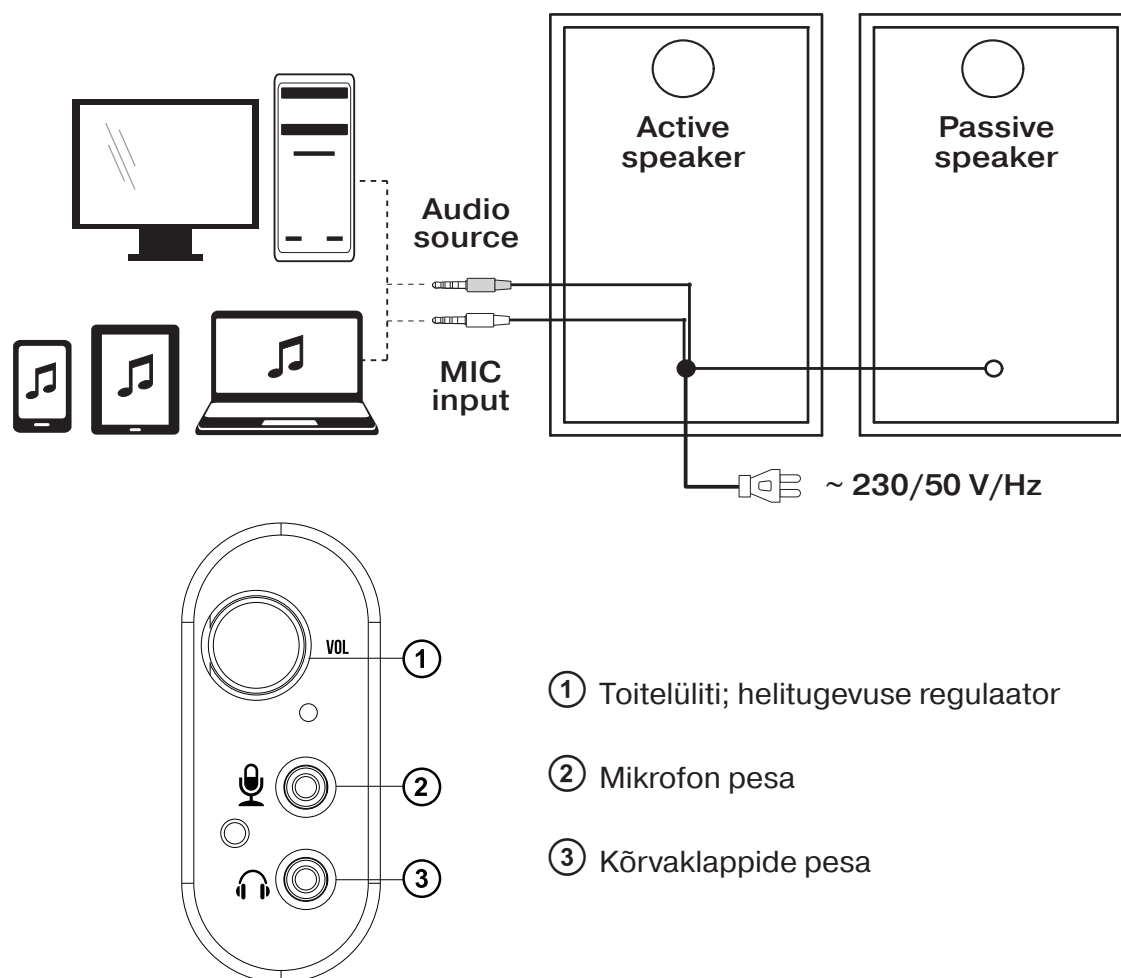

KOMPLEKTSUS

- Akustiline süsteem 2.0 – 1 tk.
- Kasutusjuhend – 1 tk.
- Garantiitalong – 1 tk.

ETTEVAATUSABINÕUD

- Ärge avage akustilist süsteemi (AS) ja ärge tehke iseseisvalt remonti. Hooldamist ja remonti peavad tegema ainult volitatud hoolduskeskuse kvalifitseeritud spetsialistid. Volitatud hoolduskeskuste loetelu leiate saidilt www.real-el.com
- Hoiduge AS kõrge niiskuse, vee ja tolmu sisse sattumise eest.

ERIOMADUSED

- Kompaktne disain
- Helitugevuse reguleerimine
- Kõrvaklappide ja mikrofonide pesad

ÜHENDAMINE JA EKSPLUATEERIMINE

- Akustilise süsteemi võib ühendada arvuti või sülearvuti USB-pordiga (vt. ühendamise skeemi joonisel).
- Ühendage USB-kaabel arvuti (sülearvuti) või toiteploki 5V DC USB-pordiga.
- Sisestage signaalkaabli mini-jack a arvuti helikaardi või muu.

TEHNILISED OMADUSED

| | |
|----------------------|--------------------|
| Väljundvõimsus (RMS) | 18 (2 × 9) W |
| Sageduste vahemik | 70– 20 000 Hz |
| Kõlarite mõõdud | Ø 23 mm, Ø 76 mm |
| Toitepinge | ~ 230/50 V/Hz |
| Liidese tüüp | mini-jack Ø 3.5 mm |
| Mõõdud | 123 × 210 × 160 mm |
| Korpuse materjal | MDF |
| Kaal | 1.5 kg |